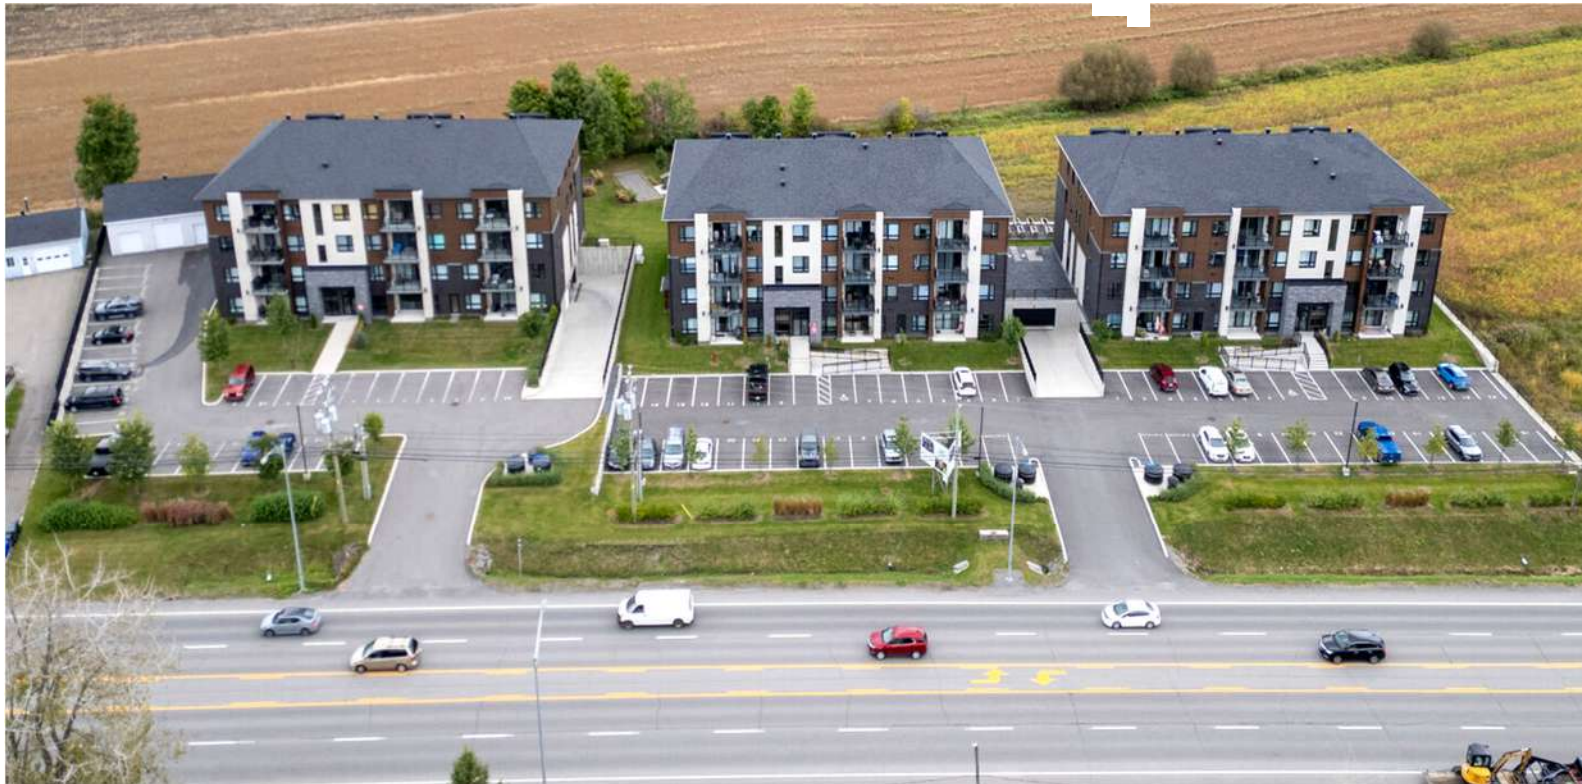

**LES JARDINS MIRABEL**

**IMMEUBLE DE LUXE  
24 SPACIEUX LOGEMENTS**

**17153 BOUL. DU CURÉ-LABELLE, MIRABEL J7J 2G7**

**Album Photos**

*Pour la location, veuillez contacter :*

**Sonia Cardinal  
Gestionnaire d'immeuble  
Gestion Carmin  
450-433-1234  
sonia@carmin.ca**

**À  
LOUER**

PHOTO 1 DE 30

**PHOTO 2 DE 30**

**PHOTO 3 DE 30**

PHOTO 4 DE 30

PHOTO 5 DE 30

PHOTO 6 DE 30

PHOTO 9 DE 30

**PHOTO 29 DE 30 - GARAGE À ACCÈS CONTRÔLÉ**

**PHOTO 30 DE 30 - STATIONNEMENT EXTÉRIEUR ÉCLAIRÉ**